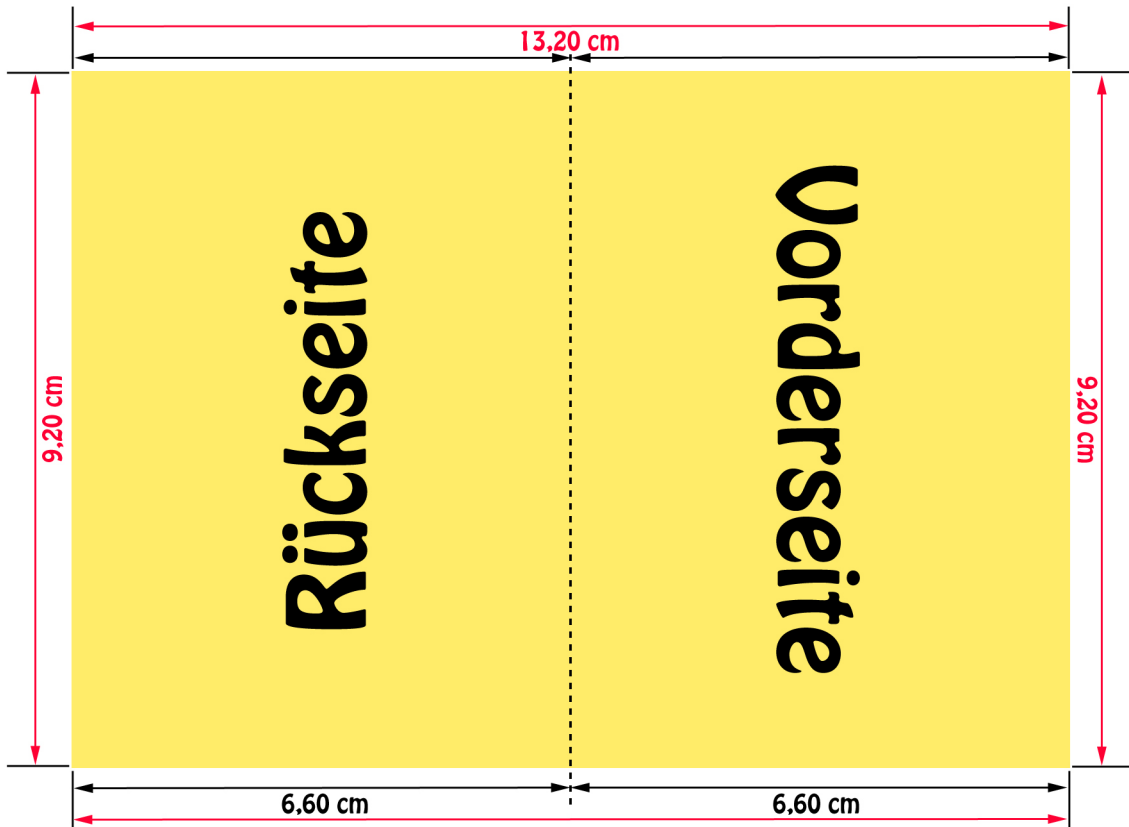

Spezifikationen

Spezifikationen für die Erstellung von Tour- und Backstagepässen

- Bildgröße: 13,20 x 9,20 cm
- Auflösung: 300 dpi
- Farbprofil: RGB
- Dateiformat: JPG oder PDF

- Bitte beachtet einen Sicherheitsabstand von 3 mm zu jedem Rand!